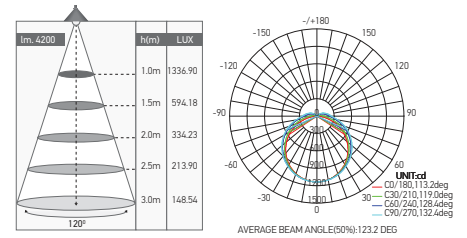

36W

Ref.	W	K	lm	mA		Dim.L x W x H x LFmm
168973	36	4000	4200	↻ 162mA ↻ 290mA	1.700	1260 x 127 x 86 x 900