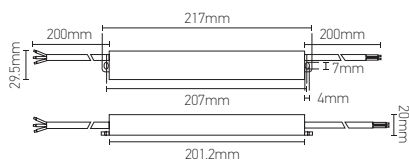

165424

Ref.	W	K	lm	mA/m	kg	Dim. L x W x Hmm	
165424	19.2W/m	2700	860	860lm	0.160	5000 x 10 x 3	100

DRIVER FOR LED STRIP 24V 30W MAX.

155559

Ref.	W	mA	Kg	
155559	30	↻ 130mA ↻ 1250mA	0.250	50

Input | 200-240V 50/60Hz
Output | **24V**
Ta | 50°C Tc | 70°C