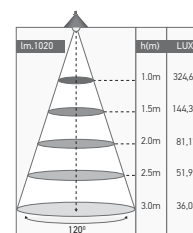

57W

Ref.	W	K	lm/m	mA/m	Kg	Dim. L x W x Hmm	
167089	57	3000	940	960	0.180	5000 x 10 x 3	100
167090	57	4000	1020	960	0.180	5000 x 10 x 3	100