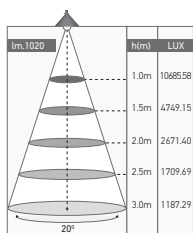

V. AC
220-240V
50/60Hz

50,000 H
L80 B10

Ra
≥80

PF
≥0.9

UGR
<19

850°

-20°C
+40°C

Ref.	W	K	lm	mA			Dim. ØxHmm	
169143	10	3000	1020	↻ 52mA ↻ 250mA	20°	0.88	85 x 2500	6
169144	20	3000	2000	↻ 100mA ↻ 350mA	24°	1.22	99 x 2500	6
169145	30	3000	2700	↻ 130mA ↻ 700mA	24°	1.42	110 x 2500	6
169223	30	3000	2700	↻ 130mA ↻ 700mA	24°	1.42	110 x 2500	6

Diffuser | Glass (Clear)
Material | Aluminium with anti-corrosion coating
Driver | TRIDONIC LC
Input | 220-240V 52mA (10W), 100mA (20W)
130mA (30W) 50/60Hz
Output | 33-42V 250mA (10W), 33-55V 350mA (20W)
30-43V 700mA (30W)
Ta | 70°C Tc | 90°C (10W), Ta | 50°C Tc | 85°C (20W, 30W)