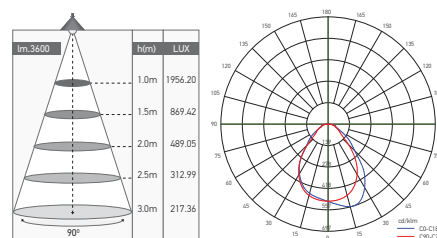

Ref.	W	K	lm	mA	kg	Dim. L x W x Hmm	
169193	36	3000	3240	↻ 190mA ↻ 900mA	2.380	1195 x 295 x 10	4
169194	36	4000	3600	↻ 190mA ↻ 900mA	2.380	1195 x 295 x 10	4

Difusor | P.S. (Matt)
Material | Aluminium with anti-corrosion coating
Driver | BOKE BK-PLL040
Input | 220-240V 160mA 50/60Hz
Output | 28-42V 900mA
Ta | 45°C Tc | 75°C