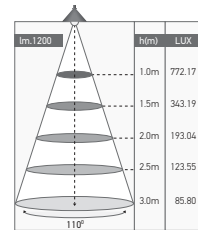

7W

Ref.	W	K	lm	mA	Kg	mm	Dim. ØxHmm	Icon
166300	7W	3000↔4000↔6000	560-650	60mA	0.2	Ø70	Ø87 x 58	50