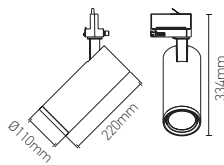

169148
RAL9016