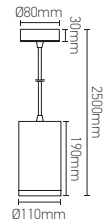

Ref.	W	K	lm	mA			Dim. ØxHmm	
169143	10	3000	1020	↻ 52mA ↻ 250mA	20°	0.88	85 x 2500	6
169144	20	3000	2000	↻ 100mA ↻ 350mA	24°	1.22	99 x 2500	6
169145	30	3000	2700	↻ 130mA ↻ 700mA	24°	1.42	110 x 2500	6
169223	30	3000	2700	↻ 130mA ↻ 700mA	24°	1.42	110 x 2500	6

Diffuser | Glass (Clear)
Material | Aluminium with anti-corrosion coating
Driver | TRIDONIC LC
Input | 220-240V 52mA (10W), 100mA (20W)
130mA (30W) 50/60Hz
Output | 33-42V 250mA (10W), 33-55V 350mA (20W)
30-43V 700mA (30W)
Ta | 70°C Tc | 90°C (10W), Ta | 50°C Tc | 85°C (20W, 30W)