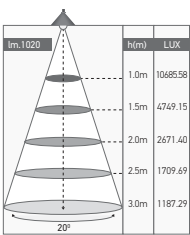

V. AC
220-240V
50/60Hz

50,000 H
L80 B10

Ra
≥80

PF
≥0.9

UGR
<19

85°

-20°C
+40°C

Ref.	W	K	lm	mA			Dim. ØxHmm	
169166	10	3000	1020	↻ 44mA ↻ 250mA	20°	0.66	85 x 150	32
169167	15	3000	1300	↻ 76mA ↻ 350mA	20°	1.08	99 x 150	18
169168	30	4000	3000	↻ 128mA ↻ 700mA	24°	1.63	130 x 184	12
169222	30	4000	3000	↻ 128mA ↻ 700mA	24°	1.63	130 x 184	12

Diffuser | Glass (Clear)
Material | Aluminium with anti-corrosion coating
Driver | TRIDONIC LC / HEP LSC
Input | 220-240V 44mA (10W), 76mA (15W)
128mA (30W) 50/60Hz
Output | 33-42V 250mA (10W), 32-55V 350mA (15W)
30-43V 700mA (30W)
Ta | 70°C Tc | 90°C (10W), Ta | 50°C Tc | 85°C (15W)
Ta | 40°C Tc | 80°C (30W)