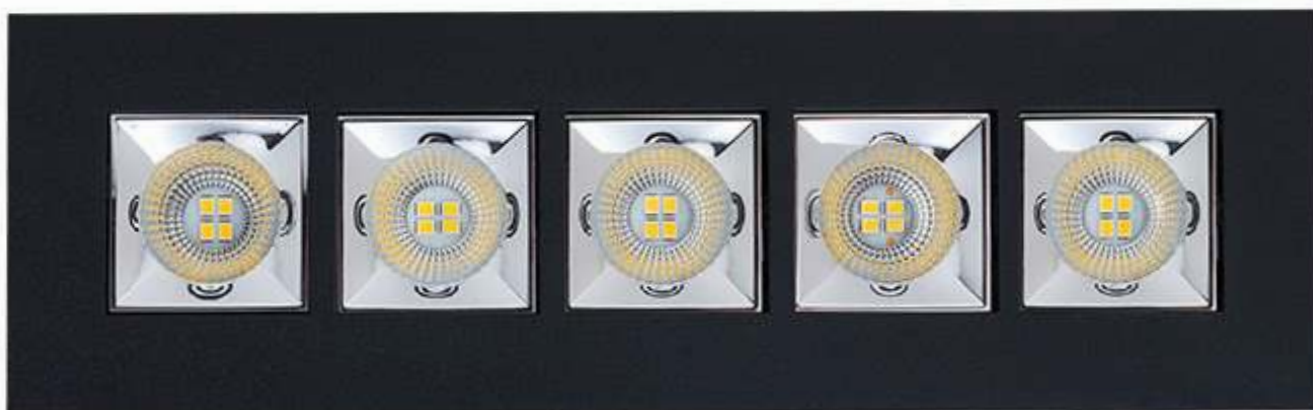

169642 | 169643

ON ORDER

V. AC
220-240V
50/60Hz

100,000H
L80 B10

Ra
≥80

PF
≥0.9

UGR
<16

IK
05

850°

-20°C
+35°C

Ref.	W	K	lm	Dim. mm
169640	7	3000	723	190 x 60
169641	7	4000	753	190 x 60
169642	8	3000	903	220 x 60
169643	8	4000	941	220 x 60