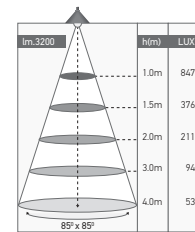

28W

Ref.	W	K	lm	mA	Kg	Dim. L x W x Hmm	
169399	28	3000	3000	↻ 300mA ↻ 1000mA	2.7	595 x 595 x 38	5
169400	28	4000	3200	↻ 300mA ↻ 1000mA	2.7	595 x 595 x 38	5