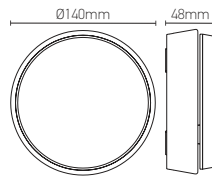

V. AC
220-240V
50/60Hz

25'000H
L70 B50

Ra
≥80

IK
07

-20°C
+40°C

Ref.	W	K	lm	mA	Kg	Dim. L x W x H_{mm}	
169405	12.5	3000	600	↻ 60mA ↻ 300mA	0.860	140 x 48 x 140	10
169407	12.5	3000	600	↻ 60mA ↻ 300mA	0.860	140 x 48 x 140	10

Difuser | PMMA (frosted)
Material | Aluminium
Driver | KEGU KEDH012S0300NR06
Input | 220-240V 50Hz
Output | 36V 300mA
Ta | 45°C Tc | 85°C