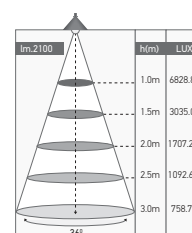

NOUVEAUTÉ

Diffuser | Glass (clear)
Material | Aluminium with anti-corrosion coating
Driver | HEP LSC
Input | 220-240V 129mA 50/60Hz
Output | 31-43V 350mA
Ta | 50°C Tc | 80°C
Optional | DALI / Specific spectrum

Ref.	W	K	lm	mA	kg	Dim. ØxHmm		
169218	20	4000	2100	↻ 129mA ↻ 350mA	0.300	62 x 140	1	New
169219	20	4000	2100	↻ 129mA ↻ 350mA	0.300	62 x 140	1	New
169209	20	3000	2000	↻ 129mA ↻ 350mA	0.300	62 x 140	1	New
169208	20	3000	2000	↻ 129mA ↻ 350mA	0.300	62 x 140	1	New

14W