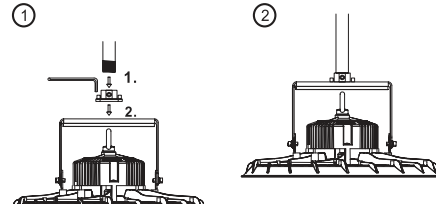

163352

163354

②

②

Adjustable angle THE 45°

②

②

Ref.	W	K	lm	mA	Kg	Dim. ØxHmm	
163348	100	4000	16000	↻ 430mA ↻ 700mA	3.3	Ø338 x 178mm	1
163349	150	4000	24000	↻ 650mA ↻ 560mA	3.3	Ø338 x 178mm	1