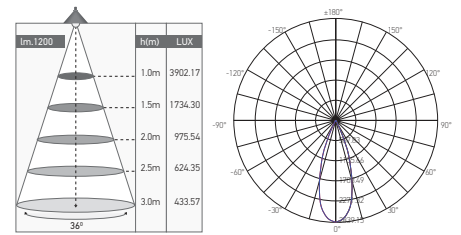

14W

Ref.	W	K	lm	mA	kg	Dim. ØxHmm	
169147	14	3000	1200	↻ 129mA ↻ 350mA	0.96	65 x 215	32