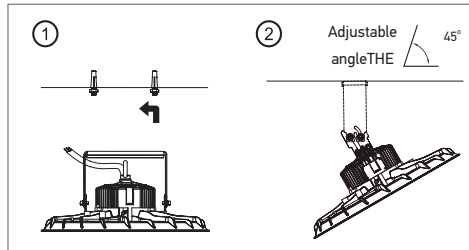

163352

163354

②

②

Adjustable angle THE 45°

②

②

Ref.	W	K	lm	mA	Kg	Dim. ØxHmm	
163348	100	4000	16000	↻ 430mA ↻ 700mA	3.3	Ø338 x 178mm	1
163349	150	4000	24000	↻ 650mA ↻ 560mA	3.3	Ø338 x 178mm	1