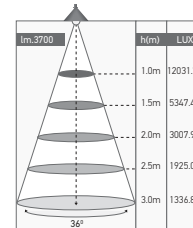

45W

Ref.	W	K	lm	mA	kg	Φ mm	Dim. ØxHmm	Icon
169006	35	4000	3000	↻ 150mA ↻ 800mA	1.2	Ø150	168 x 122	12
162027	45	4000	3700	↻ 200mA ↻ 1050mA	1.5	Ø190	205 x 156	8