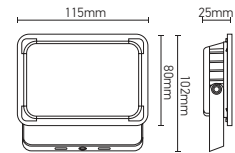

10W

20W

30W

50W

Optional detector

100W

Ref.	W	K	lm	mA	Kg	Dim. L x W x H _{mm}
161180	10	3000 - 4000 - 6000	1000	49mA	0.230	115 x 25 x 102
161181	20	3000 - 4000 - 6000	2000	98mA	0.360	150 x 29 x 133
161182	30	3000 - 4000 - 6000	3000	145mA	0.560	180 x 32 x 157
161183	50	3000 - 4000 - 6000	5000	250mA	0.930	233 x 40 x 205
161184	100	3000 - 4000 - 6000	10000	558mA	1.800	318 x 53 x 280
161187	DETECTOR FOR 30/50/100W PROJECTOR				0.036	42 x 54 x 83