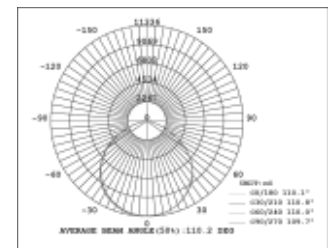

163352

163354

②

②

Adjustable angle THE 45°

②

②

Ref.	W	K	lm	mA	Kg	Dim. ØxHmm	
163348	100	4000	16000	↻ 430mA ↻ 700mA	3.3	Ø338 x 178mm	1
163349	150	4000	24000	↻ 650mA ↻ 560mA	3.3	Ø338 x 178mm	1