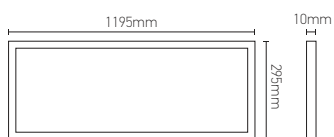

V. AC
220-240V
50/60Hz

35,000H
L70 B10

Ra
≥80

PF
≥0.9

UGR
<19

650°

-20°C
+40°C

RAL9016

Ref.	W	K	lm	mA	kg	Dim. L x W x Hmm	
169193	36	3000	3240	↻ 190mA ↻ 900mA	2.380	1195 x 295 x 10	4
169194	36	4000	3600	↻ 190mA ↻ 900mA	2.380	1195 x 295 x 10	4

Difusor | P.S. (Matt)
Material | Aluminium with anti-corrosion coating
Driver | BOKE BK-PLL040
Input | 220-240V 160mA 50/60Hz
Output | 28-42V 900mA
Ta | 45°C Tc | 75°C

36W