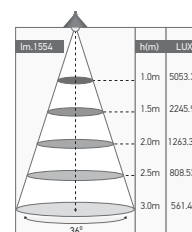

NOUVEAUTÉ

Diffuser | Glass (clear)
Material | Aluminium with anti-corrosion coating
Driver | HEP LSC
Input | 220-240V 129mA 50/60Hz
Output | 31-43V 350mA
Ta | 50°C Tc | 80°C
Optional | DALI / Specific spectrum

Ref.	W	K	lm	mA	kg	Dim. Ø x Hmm		
169214	14	4000	1554	↻ 129mA ↻ 350mA	0.300	62 x 140	1	New
169215	14	4000	1554	↻ 129mA ↻ 350mA	0.300	62 x 140	1	New
169216	14	3000	1456	↻ 129mA ↻ 350mA	0.300	62 x 140	1	New
169217	14	3000	1456	↻ 129mA ↻ 350mA	0.300	62 x 140	1	New

14W