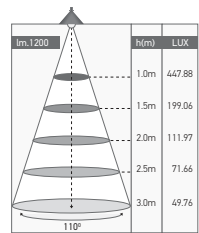

12W

Ref.	W	K	lm	mA	Kg	Dim. ØxHmm	
168173	12	3000↔4000↔5700	1100-1200	↻ 140mA ↻ 150mA	0.76	Ø275 x 59	12
168172	12	3000↔4000↔5700	1100-1200	↻ 140mA ↻ 150mA	0.76	Ø275 x 59	12