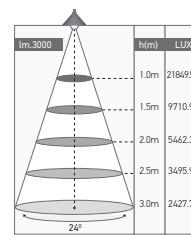

V. AC
220-240V
50/60Hz

50,000 H
L80 B10

Ra
≥80

PF
≥0.9

UGR
<19

85°

-20°C
+40°C

Ref.	W	K	lm	mA			Dim. ØxHmm	
169166	10	3000	1020	↻ 44mA ↻ 250mA	20°	0.66	85 x 150	32
169167	15	3000	1300	↻ 76mA ↻ 350mA	20°	1.08	99 x 150	18
169168	30	4000	3000	↻ 128mA ↻ 700mA	24°	1.63	130 x 184	12
169222	30	4000	3000	↻ 128mA ↻ 700mA	24°	1.63	130 x 184	12

Diffuser | Glass (Clear)
Material | Aluminium with anti-corrosion coating
Driver | TRIDONIC LC / HEP LSC
Input | 220-240V 44mA (10W), 76mA (15W)
128mA (30W) 50/60Hz
Output | 33-42V 250mA (10W), 32-55V 350mA (15W)
30-43V 700mA (30W)
Ta | 70°C Tc | 90°C (10W), Ta | 50°C Tc | 85°C (15W)
Ta | 40°C Tc | 80°C (30W)

15W