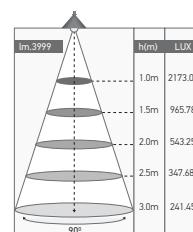

NOUVEAUTÉ

Diffuser | Glass (clear)
Material | Aluminium with anti-corrosion coating
Driver | HEP LSC
Input | 220-240V 129mA 50/60Hz
Output | 31-43V 350mA
Ta | 50°C Tc | 80°C
Optional | DALI / Specific spectrum

Ref.	W	K	lm	mA	Kg	Dim. ØxHmm		
169211	31	4000	3999	↻ 129mA ↻ 350mA	<5.0	90 x 190	1	New
169213	31	4000	3999	↻ 129mA ↻ 350mA	<5.0	90 x 190	1	New
169210	31	3000	3844	↻ 129mA ↻ 350mA	<5.0	90 x 190	1	New
169212	31	3000	3999	↻ 129mA ↻ 350mA	<5.0	90 x 190	1	New

31W