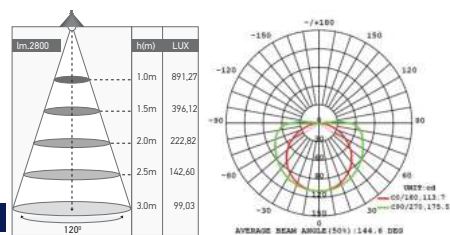

37W

LEDA COB LED STRIP 12V 40W

NOUVEAUTÉ

167056

Diffuser | Silicon (Claire)
Material | Soft PCB

Ref.	W	K	lm	mA	Kg	Dim. L x W x H _{mm}	
167056	40	2700	2800	3200	0.220	5000 x 8 x 2	50

40W

RGBW LED STRIP 12V