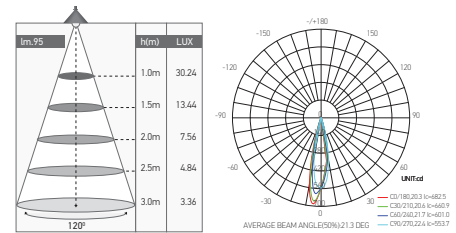

3 x 1W

Ref.	W	K	lm	mA	Kg	mm	Dim. ØxHmm	
169404	3 x 1W	3000	3 x 95	↻50mA ↻300mA	0.182	30	42 x 36	24