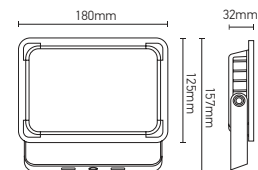

10W

20W

30W

50W

Optional detector

100W

Ref.	W	K	lm	mA	Kg	Dim. L x W x H _{mm}
161180	10	3000 - 4000 - 6000	1000	49mA	0.230	115 x 25 x 102
161181	20	3000 - 4000 - 6000	2000	98mA	0.360	150 x 29 x 133
161182	30	3000 - 4000 - 6000	3000	145mA	0.560	180 x 32 x 157
161183	50	3000 - 4000 - 6000	5000	250mA	0.930	233 x 40 x 205
161184	100	3000 - 4000 - 6000	10000	558mA	1.800	318 x 53 x 280
161187	DETECTOR FOR 30/50/100W PROJECTOR				0.036	42 x 54 x 83