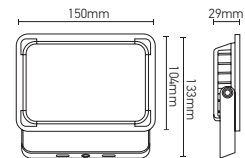

10W

20W

30W

50W

Optional detector

100W

Ref.	W	K	lm	mA	Kg	Dim. L x W x H _{mm}
161180	10	3000 - 4000 - 6000	1000	49mA	0.230	115 x 25 x 102
161181	20	3000 - 4000 - 6000	2000	98mA	0.360	150 x 29 x 133
161182	30	3000 - 4000 - 6000	3000	145mA	0.560	180 x 32 x 157
161183	50	3000 - 4000 - 6000	5000	250mA	0.930	233 x 40 x 205
161184	100	3000 - 4000 - 6000	10000	558mA	1.800	318 x 53 x 280
161187	DETECTOR FOR 30/50/100W PROJECTOR				0.036	42 x 54 x 83