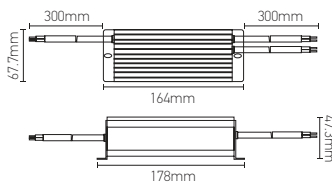

Ref.	W	mA	Kg	
155561	60	↻ 260mA ↻ 2500mA	0.900	50

Input | 200-240V 50/60Hz
Output | **24V**
Ta | 50°C Tc | 75°C