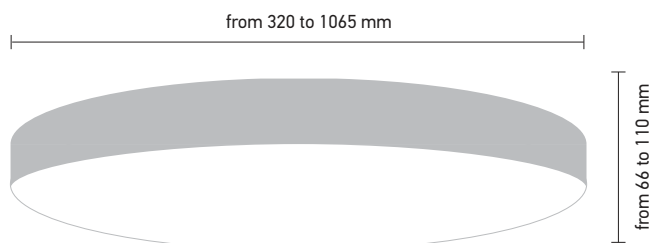

5
ans

Ref.	W	K	lm	IP	kg	Dim. H _{mm} x Ø
30160	16	3000	106	20	1.90	66 x 320
30161	16	4000	109	20	1.90	66 x 320
30162	37	3000	102	20	3.20	66 x 440
30163	37	4000	105	20	3.20	66 x 440
30164	37	3000	109	20	4.30	66 x 520
30165	37	4000	112	20	4.30	66 x 520
30166	37	3000	119	20	7.00	110 x 630
30167	37	4000	122	20	7.00	110 x 630
30168	57	3000	108	20	8.40	110 x 800
30169	57	4000	112	20	8.40	110 x 800
30170	100	3000	119	20	13.20	110 x 1065
30171	100	4000	123	20	13.20	110 x 1065