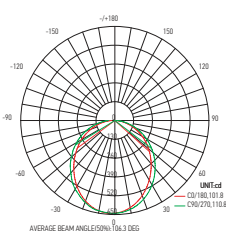

40W

48W

60W

80W

ON ORDER

169233

169229

169228