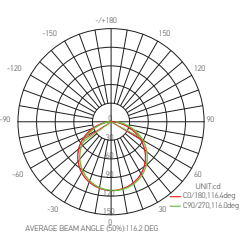

57W

Ref.	W	K	lm/m	mA/m	Kg	Dim. L x W x Hmm	
167089	57	3000	940	960	0.180	5000 x 10 x 3	100
167090	57	4000	1020	960	0.180	5000 x 10 x 3	100