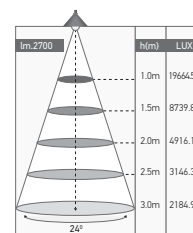

V. AC
220-240V
50/60Hz

50,000 H
L80 B10

Ra
≥80

PF
≥0.9

UGR
<19

850°

-20°C
+40°C

Ref.	W	K	lm	mA			Dim. ØxHmm	
169143	10	3000	1020	↻ 52mA ↻ 250mA	20°	0.88	85 x 2500	6
169144	20	3000	2000	↻ 100mA ↻ 350mA	24°	1.22	99 x 2500	6
169145	30	3000	2700	↻ 130mA ↻ 700mA	24°	1.42	110 x 2500	6
169223	30	3000	2700	↻ 130mA ↻ 700mA	24°	1.42	110 x 2500	6

Diffuser | Glass (Clear)
Material | Aluminium with anti-corrosion coating
Driver | TRIDONIC LC
Input | 220-240V 52mA (10W), 100mA (20W)
130mA (30W) 50/60Hz
Output | 33-42V 250mA (10W), 33-55V 350mA (20W)
30-43V 700mA (30W)
Ta | 70°C Tc | 90°C (10W), Ta | 50°C Tc | 85°C (20W, 30W)

20W