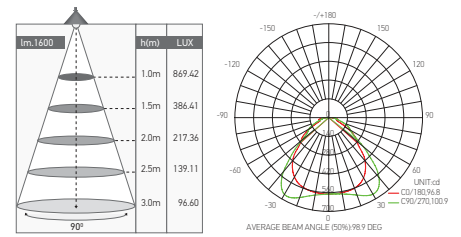

18W

Ref.	W	K	lm	mA	Kg	Dim. L x W x Hmm	Icon
167344	18	3000	1500	↻80mA ↻450mA	1.2	295 x 295 x 12.5	10
167339	18	4000	1600	↻80mA ↻450mA	1.2	295 x 295 x 12.5	10