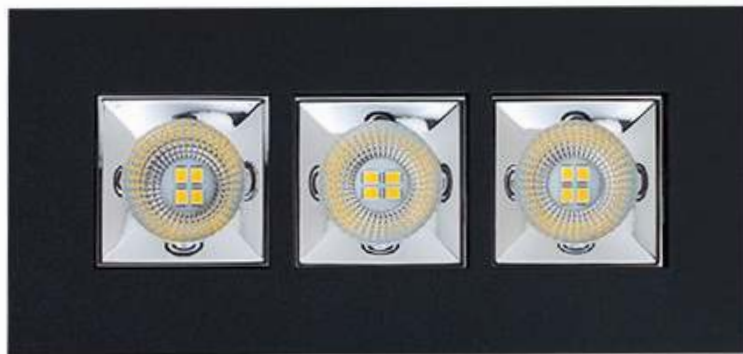

169638 | 169639

ON ORDER

V. AC
220-240V
50/60Hz

100,000H
L80 B10

Ra
≥80

PF
≥0.9

UGR
<16

IK
05

850°

-20°C
+35°C

Ref.	W	K	lm	Dim. mm
169636	4	3000	180	100 x 60
169637	4	4000	376	100 x 60
169638	5	3000	542	140 x 60
169639	5	4000	564	140 x 60