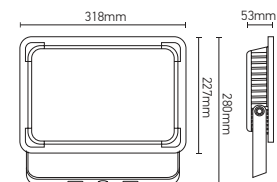

10W

20W

30W

50W

Optional detector

100W

Ref.	W	K	lm	mA	Kg	Dim. L x W x H _{mm}
161180	10	3000 - 4000 - 6000	1000	49mA	0.230	115 x 25 x 102
161181	20	3000 - 4000 - 6000	2000	98mA	0.360	150 x 29 x 133
161182	30	3000 - 4000 - 6000	3000	145mA	0.560	180 x 32 x 157
161183	50	3000 - 4000 - 6000	5000	250mA	0.930	233 x 40 x 205
161184	100	3000 - 4000 - 6000	10000	558mA	1.800	318 x 53 x 280
161187	DETECTOR FOR 30/50/100W PROJECTOR				0.036	42 x 54 x 83