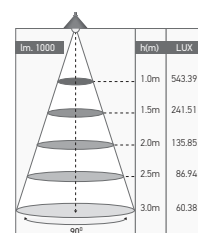

10W

Ref.	W	K	lm	mA					Dim. ØxHmm	
167301	10	3000	960	↔ 58mA ↔ 230mA	90°		0.810	Ø200	180 x 18	20
167303	10	4000	1000	↔ 58mA ↔ 230mA	90°		0.810	Ø200	180 x 18	20