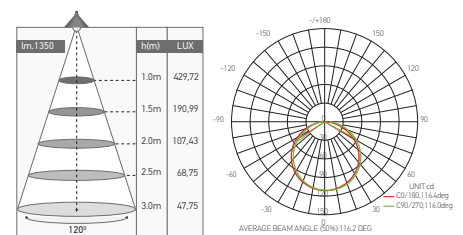

76W

Ref.	W	K	lm/m	mA/m	kg	Dim. L x W x Hmm	
165408	76	3000	1260	633	0.160	5000 x 10 x 3	100
165409	76	4000	1350	633	0.160	5000 x 10 x 3	100