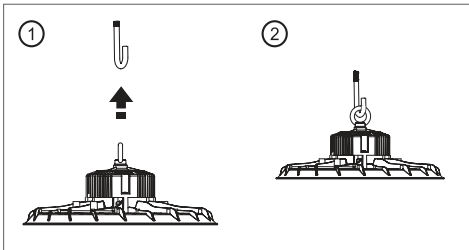

163352

163354

②

②

Adjustable angle THE 45°

②

②

Ref.	W	K	lm	mA	Kg	Dim. ØxHmm	
163348	100	4000	16000	↻ 430mA ↻ 700mA	3.3	Ø338 x 178mm	1
163349	150	4000	24000	↻ 650mA ↻ 560mA	3.3	Ø338 x 178mm	1