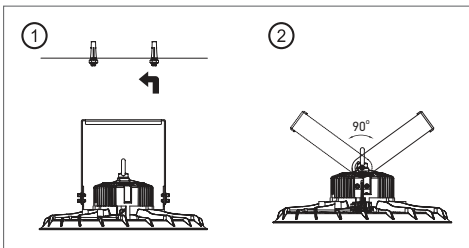

163352

163354

②

②

Adjustable angle THE 45°

②

②

Ref.	W	K	lm	mA	Kg	Dim. ØxHmm	
163348	100	4000	16000	↻ 430mA ↻ 700mA	3.3	Ø338 x 178mm	1
163349	150	4000	24000	↻ 650mA ↻ 560mA	3.3	Ø338 x 178mm	1