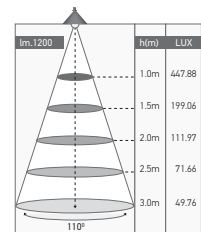

12W

Ref.	W	K	lm	mA		Dim. ØxH_{mm}		
168174	12	3000↔4000↔5700	1100-1200	↻ 140mA ↻ 150mA	0.76	Ø275 x 59	12	
168176	12	3000↔4000↔5700	1100-1200	↻ 140mA ↻ 150mA	0.76	Ø275 x 59	12