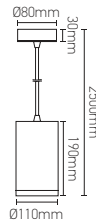

169223
RAL9005