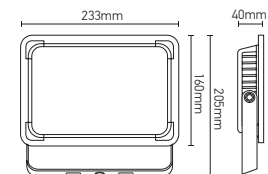

10W

20W

30W

50W

Optional detector

100W

Ref.	W	K	lm	mA	Kg	Dim. L x W x H _{mm}
161180	10	3000 - 4000 - 6000	1000	49mA	0.230	115 x 25 x 102
161181	20	3000 - 4000 - 6000	2000	98mA	0.360	150 x 29 x 133
161182	30	3000 - 4000 - 6000	3000	145mA	0.560	180 x 32 x 157
161183	50	3000 - 4000 - 6000	5000	250mA	0.930	233 x 40 x 205
161184	100	3000 - 4000 - 6000	10000	558mA	1.800	318 x 53 x 280
161187	DETECTOR FOR 30/50/100W PROJECTOR				0.036	42 x 54 x 83