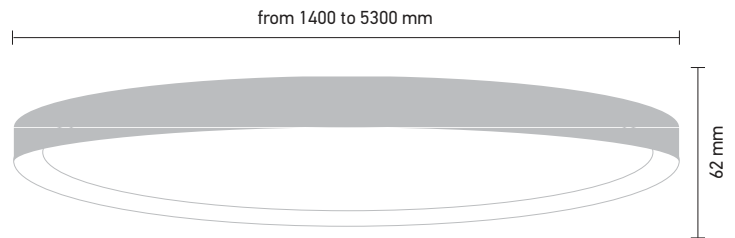

-15°C
+40°C

5
ans

DIRECT LIGHTING

Ref.	W	K	lm	IP	kg	Dim. H _{mm} X Ø
30208	146	3000	107	40	9.70	62 x 1400
30209	146	4000	109	40	9.70	62 x 1400
30210	166	3000	107	40	11.00	62 x 1400
30211	166	4000	108	40	11.00	62 x 1400
30212	220	3000	108	40	14.20	62 x 2100
30213	220	4000	110	40	14.20	62 x 2100
30214	300	3000	108	40	19.00	62 x 2800
30215	300	4000	110	40	19.00	62 x 2800
30216	429	3000	107	40	27.30	62 x 4000
30217	429	4000	110	40	27.30	62 x 4000
30218	574	3000	107	40	36.20	62 x 5300
30219	574	4000	109	40	36.20	62 x 5300