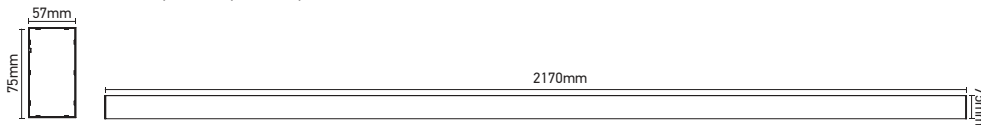

30114 | 30115 | 30126 | 30127

DIRECT LIGHTING

Ref.	W	K	lm/W	IP	Kg	Dim. L x W x H_{mm}
30108	13	3000	93	20	1.30	545 x 57 x 75
30109	13	4000	94	20	1.30	545 x 57 x 75
30110	25	3000	100	20	2.30	1085 x 57 x 75
30111	25	4000	102	20	2.30	1085 x 57 x 75
30112	36	3000	107	20	3.20	1625 x 57 x 75
30113	36	4000	109	20	3.20	1625 x 57 x 75
30114	48	3000	108	20	4.50	2170 x 57 x 75
30115	48	4000	110	20	4.50	2170 x 57 x 75

DIRECT LIGHTING | INDIRECT SUSPENDED

Ref.	W	K	lm/W	IP	Kg	Dim. L x W x H_{mm}
30122	39	3000	105	40	2.65	1085 x 57 x 75
30123	39	4000	107	40	2.65	1085 x 57 x 75
30124	58	3000	107	40	3.70	1625 x 57 x 75
30125	58	4000	109	40	3.70	1625 x 57 x 75
30126	77	3000	108	40	5.35	2170 x 57 x 75
30127	77	4000	111	40	5.35	2170 x 57 x 75

Diffuser | PMMA (matt)
Material | Aluminium
Delivered without closing kit

Options
Possible dimming type | DALI