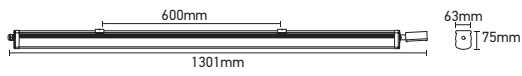

Ref.	W	K	lm	mA	kg	Dim. L x W x H_{mm}
169607	35	4000	4550	↻ 190mA ↻ 290mA	1.15	1301 x 63 x 75
169608	50	4000	6550	↻ 300mA ↻ 370mA	1.58	1582 x 63 x 75

Light Grey Material | PC (opaline)
Driver | FIN
Input | 220-240V 190mA 50/60Hz
Output | 90-120V 290mA
Ta | 25°C Tc | 50°C