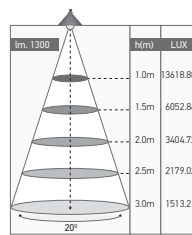

V. AC
220-240V
50/60Hz

50,000 H
L80 B10

Ra
≥80

PF
≥0.9

UGR
<19

85°

-20°C
+40°C

Ref.	W	K	lm	mA			Dim. ØxHmm	
169166	10	3000	1020	↻ 44mA ↻ 250mA	20°	0.66	85 x 150	32
169167	15	3000	1300	↻ 76mA ↻ 350mA	20°	1.08	99 x 150	18
169168	30	4000	3000	↻ 128mA ↻ 700mA	24°	1.63	130 x 184	12
169222	30	4000	3000	↻ 128mA ↻ 700mA	24°	1.63	130 x 184	12

Diffuser | Glass (Clear)
Material | Aluminium with anti-corrosion coating
Driver | TRIDONIC LC / HEP LSC
Input | 220-240V 44mA (10W), 76mA (15W)
128mA (30W) 50/60Hz
Output | 33-42V 250mA (10W), 32-55V 350mA (15W)
30-43V 700mA (30W)
Ta | 70°C Tc | 90°C (10W), Ta | 50°C Tc | 85°C (15W)
Ta | 40°C Tc | 80°C (30W)

10W