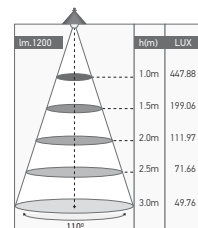

Ref.	W	K	lm	mA	Kg	Dim. ØxHmm	+
168170	12	3000↔4000↔5700	1100-1200	↻ 70mA ↻ 300mA	0.76	Ø275 x 59	+
168171	12	3000↔4000↔5700	1100-1200	↻ 70mA ↻ 300mA	0.76	Ø275 x 59	+

12W