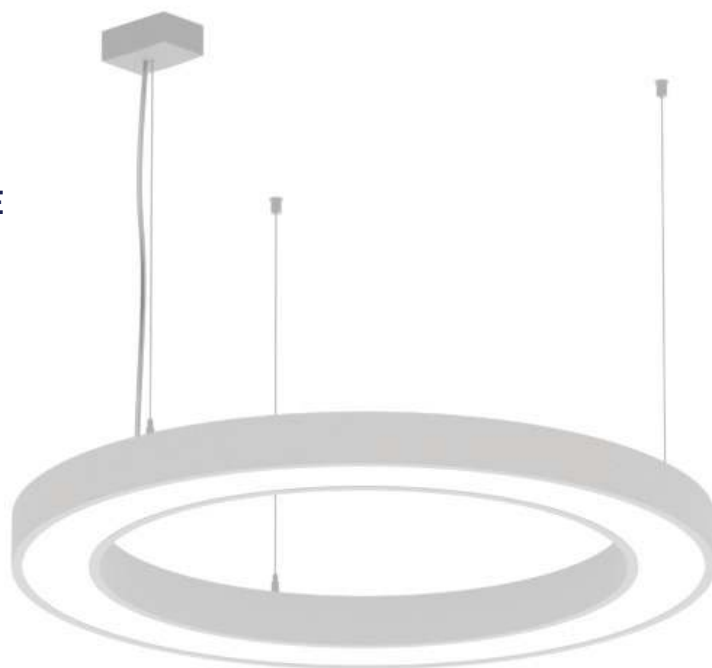

DIRECT LIGHTING

Ref.	W	K	lm	IP	kg	Dim. H _{mm} x Ø
30200	86	3000	98	40	6.80	62 x 800
30201	86	4000	101	40	6.80	62 x 800
30202	140	3000	97	40	10.50	62 x 1200
30203	140	4000	100	40	10.50	62 x 1200

DIRECT LIGHTING | INDIRECT