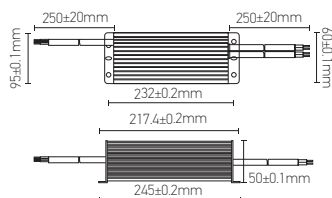

Ref.	W	mA	Kg	
155567	200	↻ 1500mA ↻ 8300mA	1.900	10

Input | 200-240V 50/60Hz
Output | **24V**
Ta | 50°C Tc | 85°C