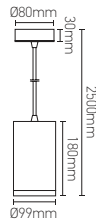

169145
RAL9016