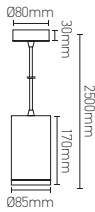

169144
RAL9016