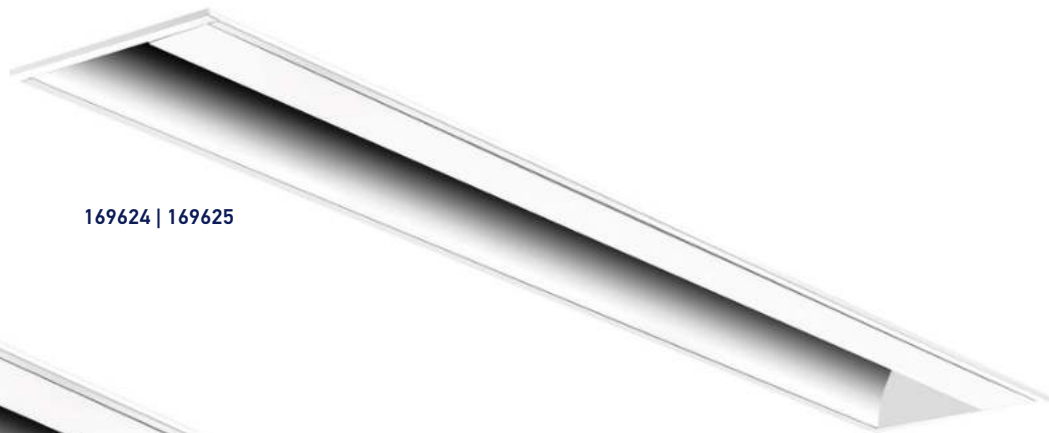

GROUP 1
EN62471:2008

Ref.	W	K	lm	Dim. mm
169628	17	3000	1580	610 x 172 x 80
169629	17	4000	1600	610 x 172 x 80
169630	32	3000	3280	1170 x 172 x 80
169631	32	4000	3350	1170 x 172 x 80

RECESSED ASYMMETRIC