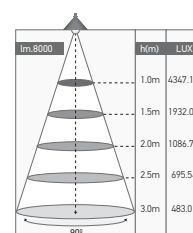

Ref.	W	K	lm	mA	kg	Dim. ØxHmm		
169605	50	3000	8000	↻ 129mA ↻ 350mA	1.25	1493 x 61.4 x 41.7	10	New
169606	50	4000	8000	↻ 129mA ↻ 350mA	1.25	1493 x 61.4 x 41.7	10	New
169705	50	3000	7000	↻ 129mA ↻ 350mA	1.25	1493 x 61.4 x 41.7	10	New
169706	50	4000	7000	↻ 129mA ↻ 350mA	1.25	1493 x 61.4 x 41.7	10	New