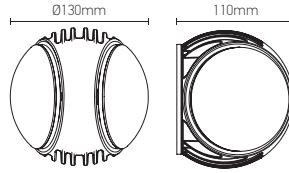

169409
RAL9011