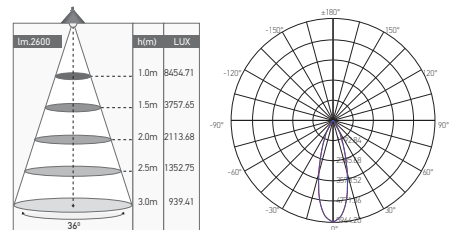

30W

Ref.	W	K	lm	mA	kg	Dim. ØxHmm	
169148	30	3000	2900	↻ 130mA ↻ 700mA	1.80	110 x 334	6