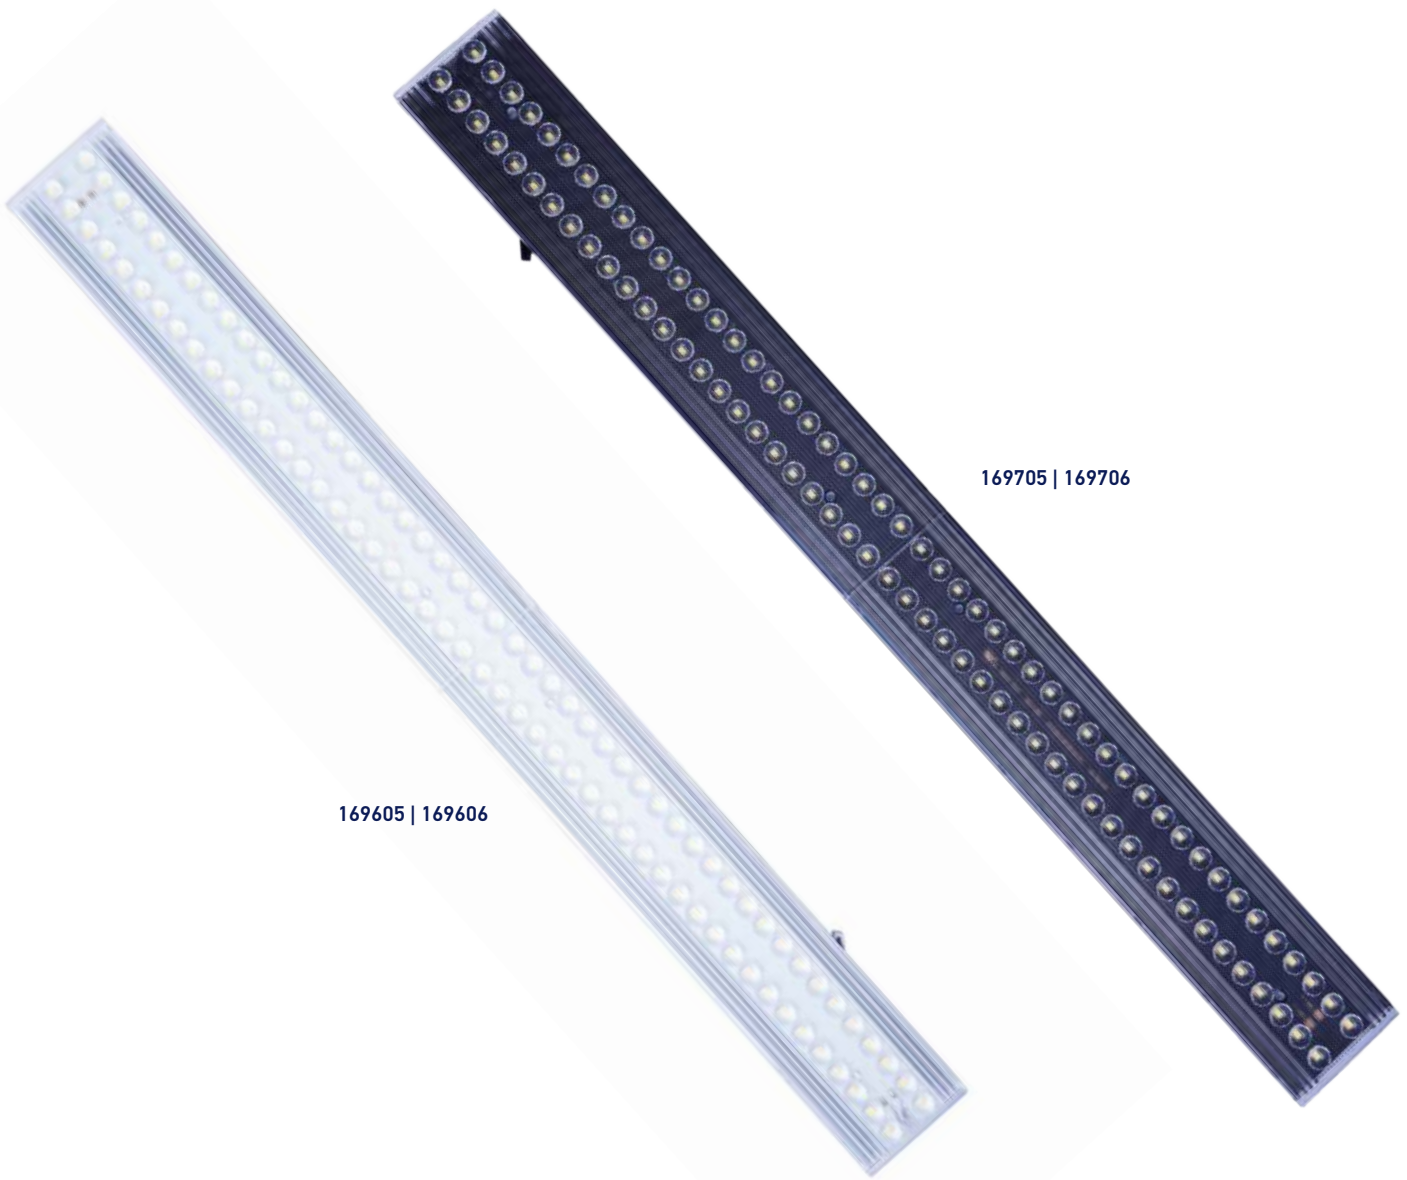

TRACK T-LINE

**LED MODULE
LINEAR FOR THREE-PHASE RAIL**

169605 | 169606

169705 | 169706

NEW

Ref.	W	K	lm	mA	kg	Dim. ØxHmm	
169605	50	3000	8000	↻ 129mA ↻ 350mA	1.25	1493 x 61.4 x 41.7	10
169606	50	4000	8000	↻ 129mA ↻ 350mA	1.25	1493 x 61.4 x 41.7	10
169705	50	3000	7000	↻ 129mA ↻ 350mA	1.25	1493 x 61.4 x 41.7	10
169706	50	4000	7000	↻ 129mA ↻ 350mA	1.25	1493 x 61.4 x 41.7	10