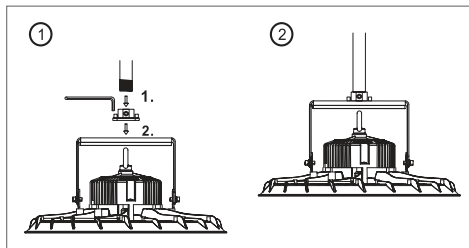

163352

163354

②

②

Adjustable angle THE 45°

②

②

Ref.	W	K	lm	mA	Kg	Dim. ØxHmm	
163348	100	4000	16000	↻ 430mA ↻ 700mA	3.3	Ø338 x 178mm	1
163349	150	4000	24000	↻ 650mA ↻ 560mA	3.3	Ø338 x 178mm	1