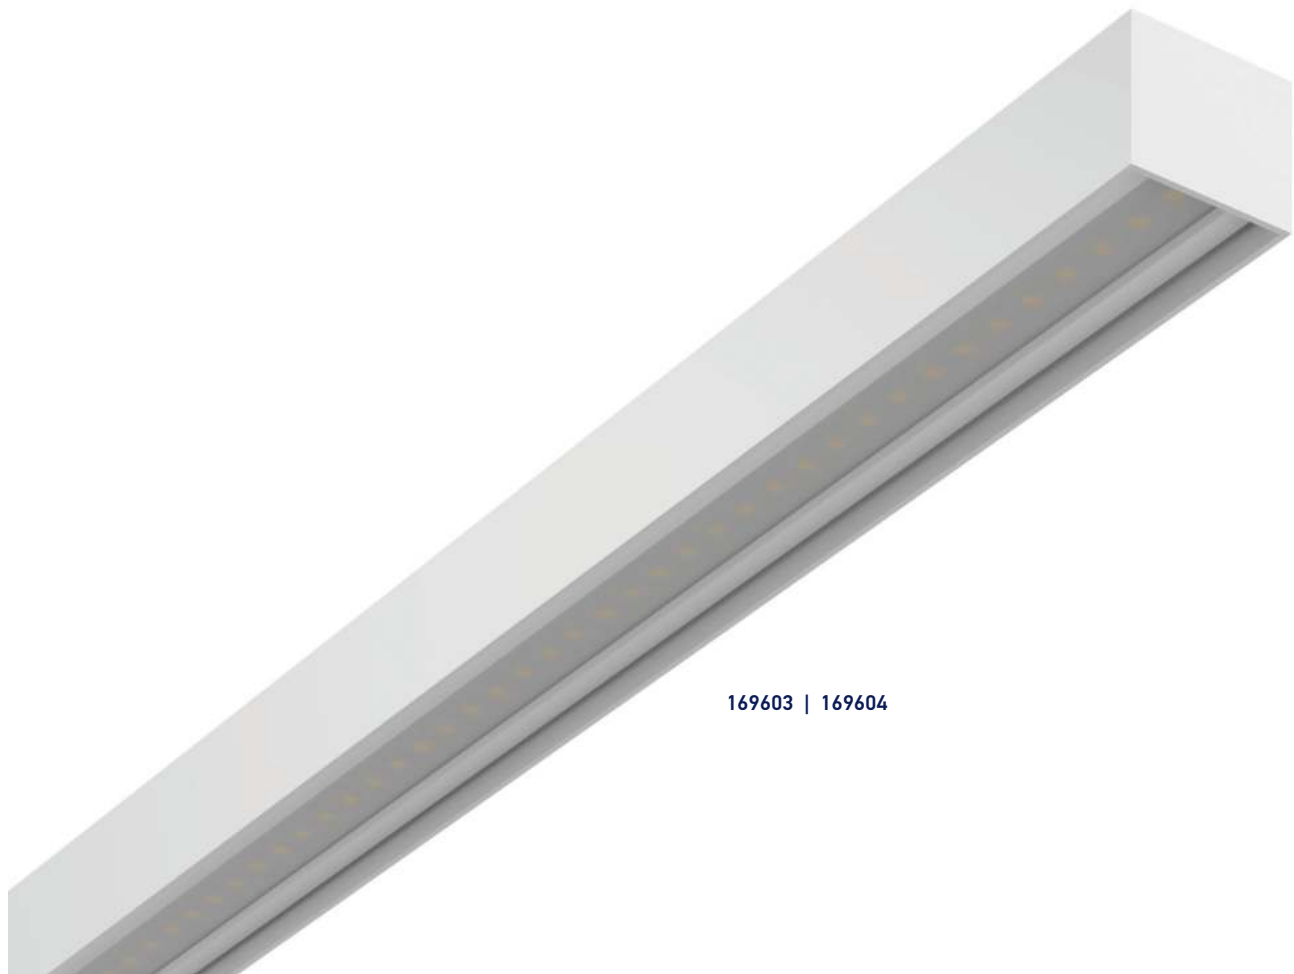

UGR
<16

IK
05

850°

-20°C
+35°C

Ref.	W	K	lm	Dim. mm
169640	7	3000	723	190 x 60
169641	7	4000	753	190 x 60
169642	8	3000	903	220 x 60
169643	8	4000	941	220 x 60

LINEAR LIGHTING
LED

169603 | 169604

NEW